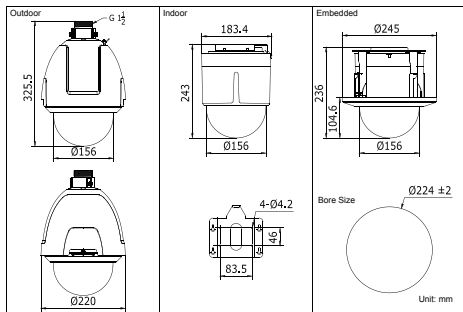

### 1.3MP 20X Network PTZ Dome Camera

#### Dimensions