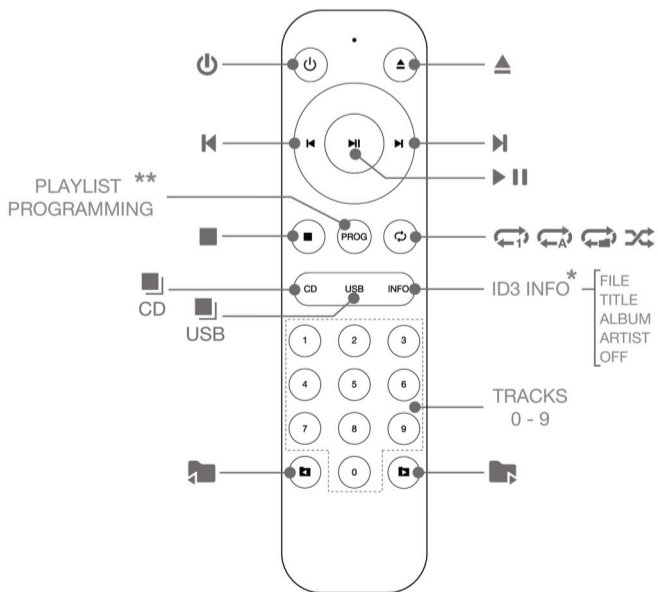

ES

- Mecanismo lector de CD con sistema frontal de carga slot in
- Reproduce CD audio y MP3, CD-R y CD-RW
- Memoria antivibración de 10 segundos
- Puerto USB para conexión de memorias y discos duros con formato FAT32
- Pantalla VFD azul
- Información ID3 tag en ficheros MP3
- Visualización en diferentes modos del tiempo de reproducción en CD
- Mando a distancia

FR

- Mécanisme lecteur de CD avec système frontal de charge slot in
- Reproduit CD audio et MP3, CD-R et CD-RW
- Mémoire antivibration de 10 secondes
- Port USB pour connexion de mémoires et disques durs avec format FAT32
- Écran VFD bleu
- Information ID3 tag en fichiers MP3
- Visualisation sur différents modes du temps de reproduction en CD
- Commande à distance

PT

- Mecanismo de leitor de CD com sistema frontal slot in
- Reproduz CD áudio e MP3, CD-R e CD-RW
- Memória antivibração de 10 segundos
- Porta USB para ligar memórias e discos rígidos com formato FAT32
- Ecrã VFD azul
- Informação ID3 tag em ficheiros MP3
- Visualização em diferentes modos do tempo de reprodução em CD
- Comando à distância

CONTROLS AND CONNECTIONS

REMOTE CONTROL

* ID3 INFO

** PLAYLIST PROGRAMING (CD MODE)