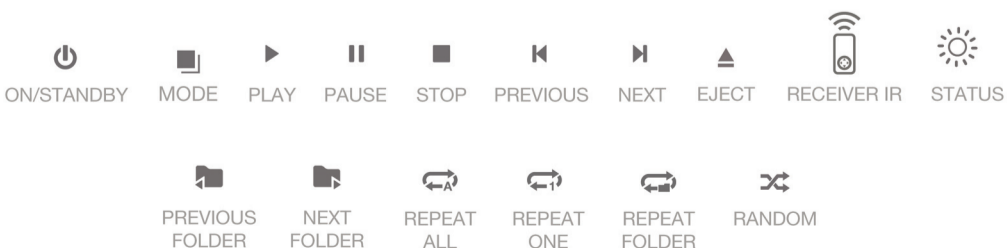

REMOTE CONTROL