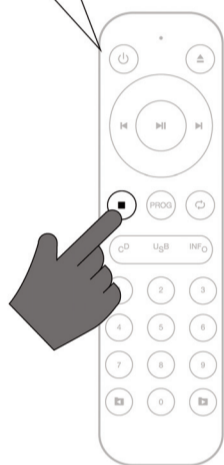

3

SELECT the track you want to add to the playlist
SELECCIONE la pista que desee añadir a la lista de reproducción
SELECTIONNEZ la piste que vous souhaitez ajouter à la liste de reproduction
SELECIONE a faixa que desejar adicionar à lista de reprodução

4

SAVE
GUARDAR
GARDER
GUARDAR

5

REPEAT steps 3 and 4 until your playlist is complete
REPITA los pasos 3 y 4 hasta completar su lista de reproducción
RÉPÉTEZ les étapes 3 et 4 jusqu'à compléter votre liste de reproduction
REPITA os passos 3 e 4 até completar a sua lista de reprodução

6a

PUSH ►► to start playing
PULSE ►► para comenzar a reproducir
APPUYEZ ►► pour commencer à reproduire
PRESSIONE ►► para começar a reproduzir

+

PUSH ■ to stop the playlist
PULSE ■ para detener lista de reproducción
APPUYEZ ■ pour arrêter la liste de reproduction
PRESSIONE ■ para parar a reprodução

+

PUSH ■ to delete the playlist
PULSE ■ para eliminar lista de reproducción
APPUYEZ ■ pour éliminer la liste de reproduction
PRESSIONE ■ para eliminar a lista de reprodução

6b

PUSH ■ 2 times to delete the playlist
PULSA ■ 2 veces para salir del modo programación
APPUYEZ ■ 2 fois pour éliminer la liste de reproduction
PRESSIONE ■ 2 vezes para eliminar a lista de reprodução

CD-150PLUS

CD/USB/MP3 PLAYER
REPRODUCTOR CD/USB/MP3
REPRODUCTEUR CD/USB/MP3
REPRODUTOR CD/USB/MP3

QUICK START GUIDE/GUÍA RÁPIDA/
GUIDE DE DÉMARRAGE RAPIDE/GUIA RÁPIDO

FONESTAR

DESCRIPTION/DESCRIPCIÓN/DESCRIPTION/DESCRIÇÃO

EN

- CD player with front loading slot in system
- Plays CD audio and MP3, CD-R and CD-RW
- 10-second anti-vibration memory
- USB port to connect flash drives and hard disks with FAT32 format
- Blue VFD screen
- ID3 tag information in MP3 files
- Displays various modes of time playback on CD
- Remote control

ES