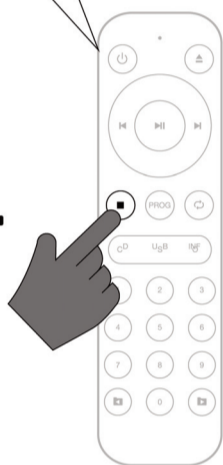

3

SELECT the track you want to add to the playlist
 SELECCIONE la pista que desee añadir a la lista de reproducción
 SELECTIONNEZ la piste que vous souhaitez ajouter à la liste de reproduction
 SELECIONE a faixa que desejar adicionar à lista de reprodução

4

SAVE
 GUARDAR
 GARDER
 GUARDAR

5

REPEAT steps 3 and 4 until your playlist is complete
 REPITA los pasos 3 y 4 hasta completar su lista de reproducción
 RÉPÉTEZ les étapes 3 et 4 jusqu'à compléter votre liste de reproduction
 REPITA os passos 3 e 4 até completar a sua lista de reprodução

6a

PUSH ►► to start playing
 PULSE ►► para comenzar a reproducir
 APPUYEZ ►► pour commencer à reproduire
 PRESSIONE ►► para começar a reproduzir

+

PUSH ■ to stop the playlist
 PULSE ■ para detener lista de reproducción
 APPUYEZ ■ pour arrêter la liste de reproduction
 PRESSIONE ■ para parar a reprodução

ES

- Mecanismo lector de CD con sistema frontal de carga slot in
- Reproduce CD audio y MP3, CD-R y CD-RW
- Memoria antivibración de 10 segundos
- Puerto USB para conexión de memorias y discos duros con formato FAT32
- Pantalla VFD azul
- Información ID3 tag en ficheros MP3
- Visualización en diferentes modos del tiempo de reproducción en CD
- Mando a distancia