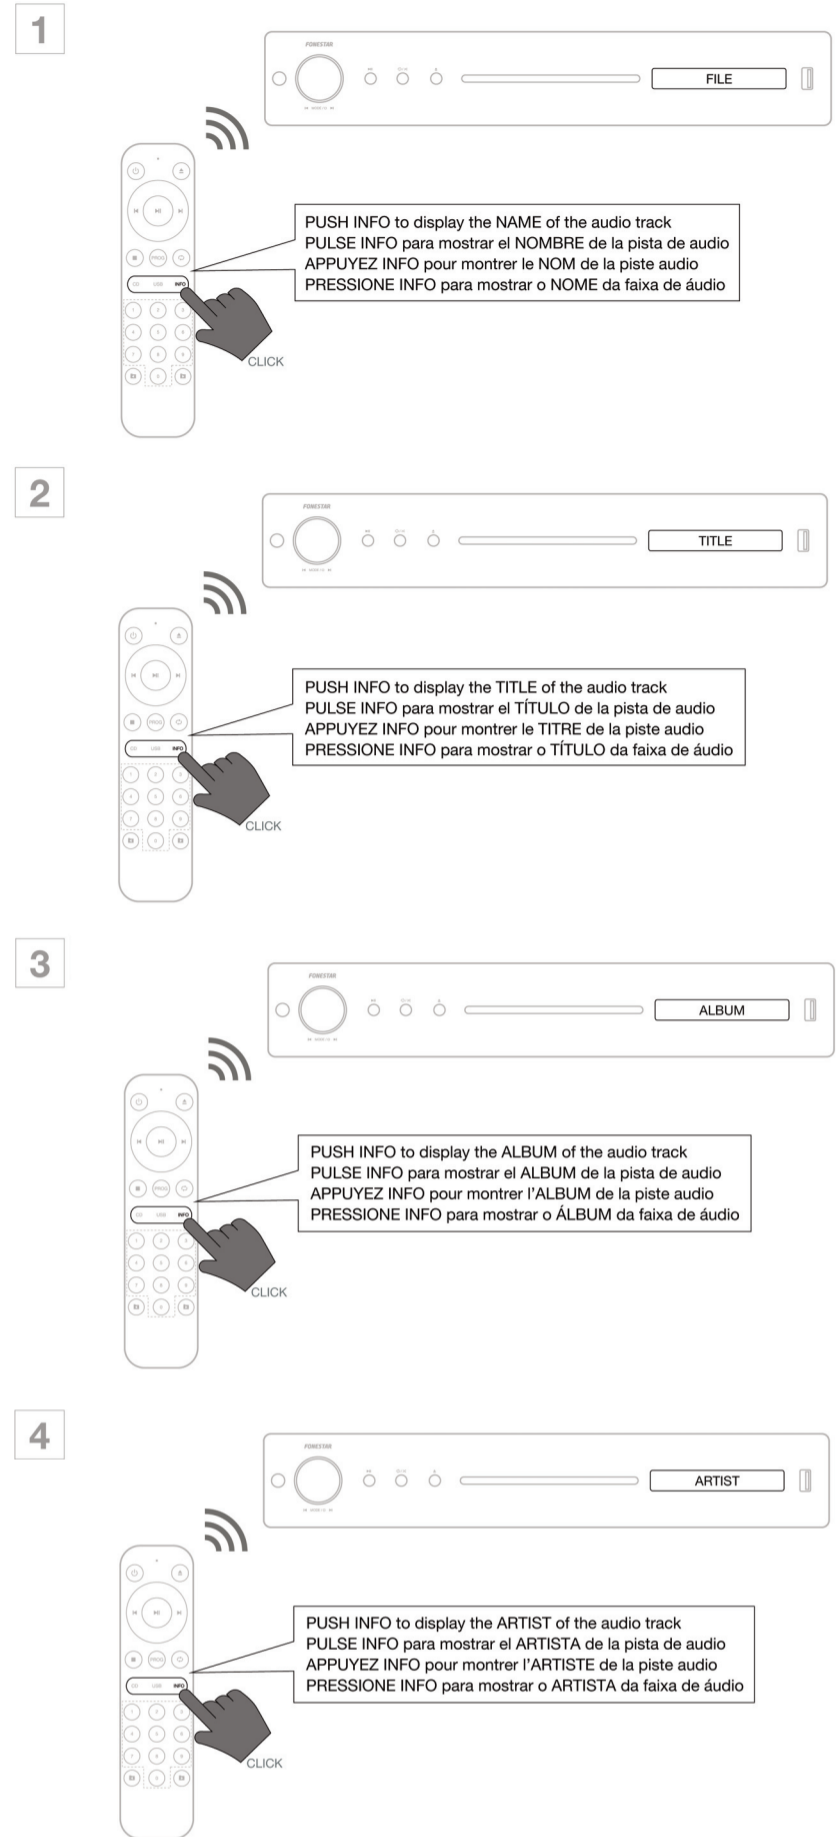

ES

- Mecanismo lector de CD con sistema frontal de carga slot in
- Reproduce CD audio y MP3, CD-R y CD-RW
- Memoria antivibración de 10 segundos
- Puerto USB para conexión de memorias y discos duros con formato FAT32
- Pantalla VFD azul
- Información ID3 tag en ficheros MP3
- Visualización en diferentes modos del tiempo de reproducción en CD
- Mando a distancia

FR

- Mécanisme lecteur de CD avec système frontal de charge slot in
- Reproduit CD audio et MP3, CD-R et CD-RW
- Mémoire antivibration de 10 secondes
- Port USB pour connexion de mémoires et disques durs avec format FAT32
- Écran VFD bleu
- Information ID3 tag en fichiers MP3
- Visualisation sur différents modes du temps de reproduction en CD
- Commande à distance

PT

- Mecanismo de leitor de CD com sistema frontal slot in
- Reproduz CD áudio e MP3, CD-R e CD-RW
- Memória antivibração de 10 segundos
- Porta USB para ligar memórias e discos rígidos com formato FAT32
- Ecrã VFD azul
- Informação ID3 tag em ficheiros MP3
- Visualização em diferentes modos do tempo de reprodução em CD
- Comando à distância

CONTROLS AND CONNECTIONS

REMOTE CONTROL

* ID3 INFO

** PLAYLIST PROGRAMING (CD MODE)