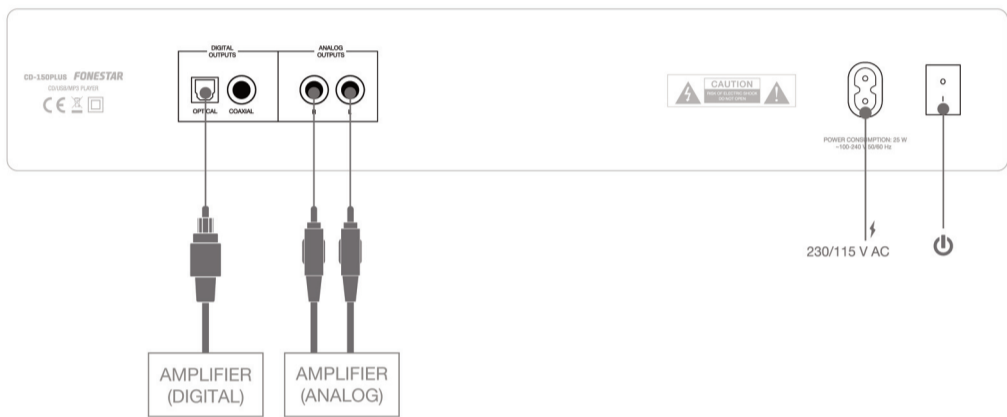

CONTROLS AND CONNECTIONS