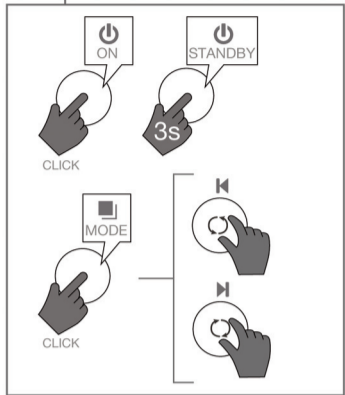

CONTROLS AND CONNECTIONS