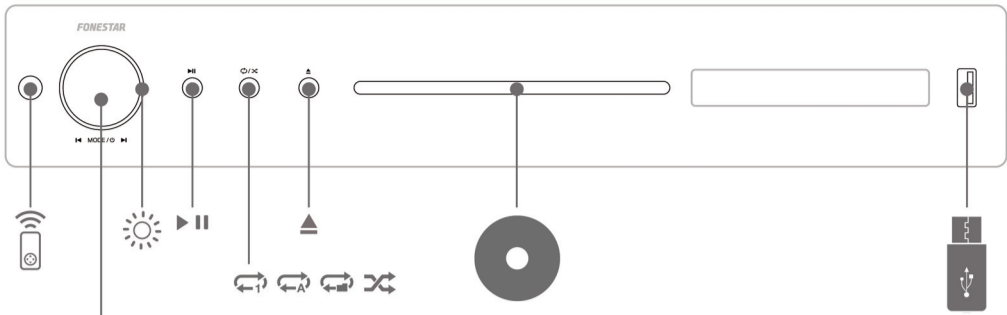

CONTROLS AND CONNECTIONS