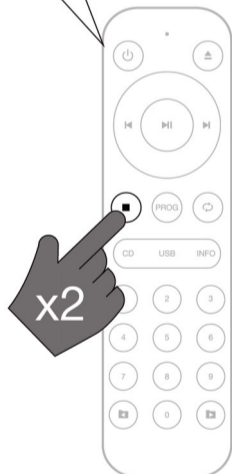

6b

PUSH ■ 2 times to delete the playlist
PULSA ■ 2 veces para salir del modo programación
APPUYEZ ■ 2 fois pour éliminer la liste de reproduction
PRESSIONE ■ 2 vezes para eliminar a lista de reprodução